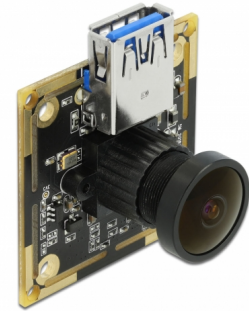

# Delock Μονάδα Φωτογραφικής μηχανής USB 3.2 Gen 1 4,91 megapixel 120° σταθερή εστίαση

## Περιγραφή

Αυτή η μονάδα φωτογραφικής μηχανής USB 3.2 Gen 1 της Delock προσφέρει σε σταθερή κατασκευή υψηλή ανάλυση και χαμηλή κατανάλωση ενέργειας. Είναι ιδανικά κατάλληλη για εγκατάσταση σε βιομηχανικά εξαρτήματα όπως IPC, ενσωματωμένα συστήματα, αισθητήρες και σε κατασκευές εσωτερικά των συσκευών. Η χρήση ενός αισθητήρα ευαίσθητου ως προς το φως με φωτεινότητα στην πίσω πλευρά (BSI) διευρύνει τη σκοπιά της μονάδας.

## Προδιαγραφές

- Συνδετήρας: 1 x SuperSpeed USB (USB 3.2 Gen 1) τύπου-A, θηλυκό
- Διακριτική ικανότητα: 4,91 megapixel
- Με οπτικό φίλτρο IR
- Μέγιστη ανάλυση: 2560 x 1920
- Οι αυτόματες λειτουργίες ελέγχου εικόνας περιλαμβάνουν::  
Αυτόματος έλεγχος έκθεσης (AEC)  
Αυτόματη ισορροπία λευκού (AWB)  
Αυτόματο φίλτρο ζώνης (ABF)  
Αυτόματη βαθμονόμηση επιπέδου μαύρου (ABLC)
- Ο έλεγχος ποιότητας εικόνας περιλαμβάνει κορεσμό φωτός, γωνία γάμμα, σαφήνεια (ενίσχυση γωνίας), ρύθμιση φακών, εξουδετέρωση λευκών pixel, εξουδετέρωση ήχου
- Τρέχουσα κατανάλωση:  
ενεργός αισθητήρας: 300 mA ± 5 mA @ 2560 x 1920
- τάση λειτουργίας: 5 V DC
- Θερμοκρασία λειτουργίας: 0 °C ~ 60 °C
- Υγρασία λειτουργίας: 0 ~ 85 %
- Μέγεθος αισθητήρα: 1/4"
- Μέγεθος pixel: 2,2 μm x 2,2 μm
- Ευαισθησία: 1,4 V / lx s

- Ρυθμός σήματος ήχου (SNR): περίπου 38,1 dB
- Δυναμικό εύρος: 70,1 dB
- Σταθερή εστίαση: 10 εκ. - άπειρο
- Άνοιγμα: F/2,5
- Συχνότητα πλαισίου εικόνας MJPG:
  - 15 fps @ 2560 x 1920
  - 15 fps @ 2048 x 1536
  - 22 fps @ 2048 x 1528
  - 15 fps @ 1600 x 1200
  - 50 fps @ 1280 x 720
  - 39 fps @ 640 x 480
- Διαστάσεις (ΜxΠxΥ): περ. 38 x 38 x 26 mm