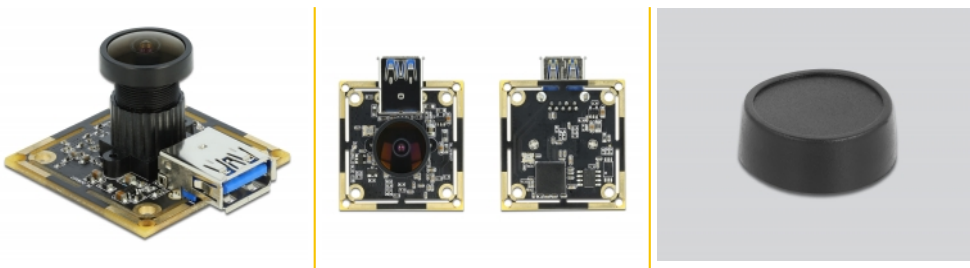

- Ρυθμός σήματος ήχου (SNR): περίπου 38,1 dB
- Δυναμικό εύρος: 70,1 dB
- Σταθερή εστίαση: 10 εκ. - άπειρο
- Άνοιγμα: F/2,5
- Συχνότητα πλαισίου εικόνας MJPG:
  - 15 fps @ 2560 x 1920
  - 15 fps @ 2048 x 1536
  - 22 fps @ 2048 x 1528
  - 15 fps @ 1600 x 1200
  - 50 fps @ 1280 x 720
  - 39 fps @ 640 x 480
- Διαστάσεις (ΜxΠxΥ): περ. 38 x 38 x 26 mm

Απαιτήσεις συστήματος

- PC με υποστήριξη UVC
- Linux Kernel 2.6.15 ή νεότερο με Video4Linux
- Windows 7/7-64/8.1/8.1-64/10/10-64
- DirectX 9.0c ή νεότερο

Περιεχόμενα συσκευασίας

- Μονάδα Κάμερας

Εικόνες