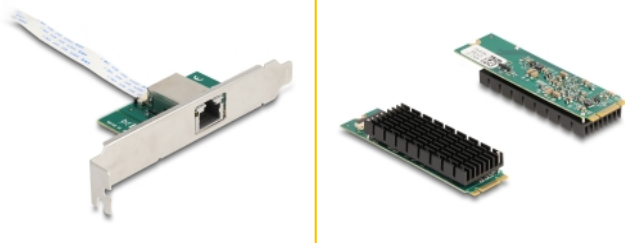

Delock Konwerter M.2 z kluczem B+M 1 x RJ45 10 Gigabit LAN

Opis

Moduł M.2 PCIe firmy Delock rozszerza system o jeden interfejs 10 Gigabit LAN, który można wprowadzić na wsporniku gniazda.

Szybciej, dzięki NBASE-T

Numer artykułu 95274

EAN: 4043619952748

Kraj pochodzenia: China

Opakowanie: Box

Szczegóły techniczne

- Złącze:
 - wewnętrzne: 1 x 59-pinowe męską wpustem B+M M.2
 - zewnątrzne: 1 x 10 Gigabit LAN RJ45 żeńskie
- Chipset: Aquantia AQC107
- Interfejs: PCIe x4 Rev. 3.0
- Kształt: M.2 2280
- Odpowiedni dla gniazd M.2 z wpustem M lub B+M opartych na PCIe
- Szybkość transmisji danych:
 - Fast Ethernet do 100 Mbps (Half/Full Duplex)
 - Gigabit Ethernet do 1000 Mbps (Half/Full Duplex)
 - NBASE-T z maks. prędkością 2,5 Gbps oraz 5 Gbps
 - 10 Gigabit Ethernet do 10 Gbps
 - PCI Express x4 do 32 Gbps
- Wspiera IEEE 802.3 / 802.3u / 802.3ab
- Wspiera IEEE 802.1Q Virtual LAN (VLAN)
- Obsługa PXE
- Wspiera Wake On LAN (WOL)
- Obsługuje ramki Jumbo 16k
- Wskaźnik LED dla połączenia i aktywności

- Długość kabla ze złączami: ok. 20 cm

Wymagania systemowe

- Windows 10/10-64/11
- Jedno wolne gniazdo M.2 z wpustem M
- Komputer PC z jednym wolnym gniazdem

Zawartość opakowania

- Konwerter
- Kabel połączeniowy
- Śledź
- Low Profile śledź
- Instrukcja obsługi

Zdjęcia

General

Kształt:	M.2 2280
Supported operating system:	Windows 10 32-bit Windows 10 64-bit Windows 11

Interface

Zewnętrzne:	1 x RJ45 żeńskie
Wewnętrzne:	1 x 59-pinowe męską wpustem B+M M.2

Technical characteristics