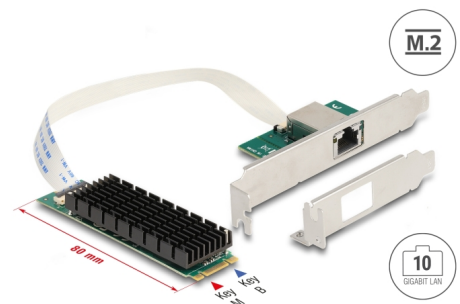

Delock Konwerter M.2 z kluczem B+M 1 x RJ45 10 Gigabit LAN

Opis

Moduł M.2 PCIe firmy Delock rozszerza system o jeden interfejs 10 Gigabit LAN, który można wprowadzić na wsporniku gniazda.

Szybciej, dzięki NBASE-T

Dzięki technologii NBASE-T, dostępne są dodatkowe prędkości o wartości 2,5 Gbps i 5 Gbps. To umożliwia uzyskanie większych prędkości transmisji danych niż 1 Gbps, gdy nie jest możliwe połączenie 10 Gbps przy zastosowaniu istniejącego przewodu.

Numer artykułu 95274

EAN: 4043619952748

Kraj pochodzenia: China

Opakowanie: Box

Szczegóły techniczne

- Złącze:
 - wewnętrzne: 1 x 59-pinowe męską wpustem B+M M.2
 - zewnątrzne: 1 x 10 Gigabit LAN RJ45 żeńskie
- Chipset: Aquantia AQC107
- Interfejs: PCIe x4 Rev. 3.0
- Kształt: M.2 2280
- Odpowiedni dla gniazd M.2 z wpustem M lub B+M opartych na PCIe
- Szybkość transmisji danych:
 - Fast Ethernet do 100 Mbps (Half/Full Duplex)
 - Gigabit Ethernet do 1000 Mbps (Half/Full Duplex)
 - NBASE-T z maks. prędkością 2,5 Gbps oraz 5 Gbps
 - 10 Gigabit Ethernet do 10 Gbps
 - PCI Express x4 do 32 Gbps
- Wspiera IEEE 802.3 / 802.3u / 802.3ab
- Wspiera IEEE 802.1Q Virtual LAN (VLAN)
- Obsługa PXE
- Wspiera Wake On LAN (WOL)
- Obsługuje ramki Jumbo 16k
- Wskaźnik LED dla połączenia i aktywności

- Długość kabla ze złączami: ok. 20 cm

Wymagania systemowe

- Windows 10/10-64/11
- Jedno wolne gniazdo M.2 z wpustem M
- Komputer PC z jednym wolnym gniazdem

Zawartość opakowania

- Konwerter
- Kabel połączeniowy
- Śledź
- Low Profile śledź
- Instrukcja obsługi