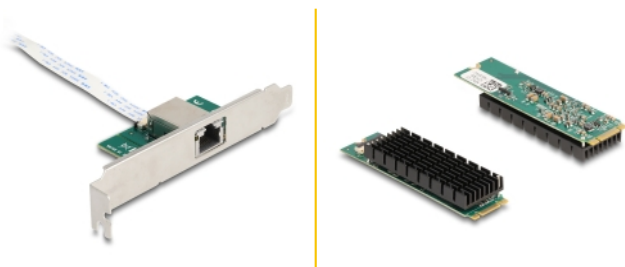

- Μήκος καλωδίου με συνδέσμους: περ. 20εκ.

Απαιτήσεις συστήματος

- Windows 10/10-64/11
- Μία ελεύθερη υποδοχή M.2 κλειδιού M
- Η/Υ με μία ελεύθερη υποδοχή

Περιεχόμενα συσκευασίας

- Μετατροπέας
- καλώδια σύνδεσης
- Πίσω βραχίονας
- Βραχίονας χαμηλού προφίλ
- Εγχειρίδιο χρήστη

Εικόνες