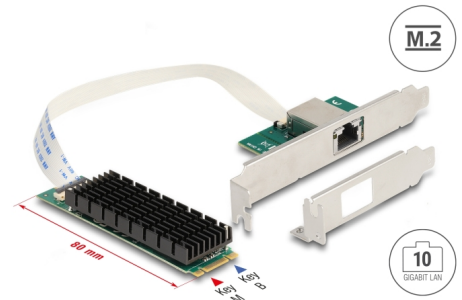

# Delock Μετατροπέας M.2 Key B+M 1 x RJ45 10 Gigabit LAN

## Περιγραφή

Αυτή η M.2 ενότητα PCIe από την Delock διευρύνει ένα σύστημα κατά ένα 10 Gigabit διεπαφής LAN, το οποίο μπορεί να εξαχθεί από την κονσόλα υποδοχής.

### NBASE-T ??? ?????????? ??????????

Με την τεχνολογία NBASE-T είναι διαθέσιμες επιπλέον ταχύτητες 2,5 Gbps και 5 Gbps. Κάτι τέτοιο επιτρέπει ρυθμούς μεταφοράς δεδομένων άνω του 1 Gbps, όταν δεν είναι δυνατή μια σύνδεση 10 Gbps με το υπάρχον καλώδιο.

## Προδιαγραφές

- Συνδετήρας:
  - εσωτερικά: 1 x κλειδιού B+M M.2 59 ακίδων, αρσενικό
  - εξωτερικά: 1 x 10 Gigabit LAN, θηλυκός σύνδεσμος RJ45
- Chipset: Aquantia AQC107
- Διεπαφή: PCIe x4 Rev. 3.0
- Παράγοντας μορφής: M.2 2280
- Κατάλληλο για υποδοχή M.2 μέσω κλειδιού M ή B+M βασισμένο σε PCIe
- Ρυθμός μεταφοράς δεδομένων:
  - Fast Ethernet έως και 100 Mbps (Half/Full Duplex)
  - Gigabit Ethernet έως και 1000 Mbps (Half/Full Duplex)
  - NBASE-T με έως 2,5 Gbps και 5 Gbps
  - 10 Gigabit Ethernet έως και 10 Gbps
  - PCI Express x4 έως και 32 Gbps
- Υποστηρίζει IEEE 802.3 / 802.3u / 802.3ab
- Υποστηρίζει IEEE 802.1Q εικονικό LAN (VLAN)
- Υποστηρίζει PXE
- Υποστηρίζει το Wake On LAN (WOL)
- Υποστηρίζει πλαίσια μεγάλου μεγέθους 16k
- Ένδειξη LED για σύνδεση και δραστηριότητα