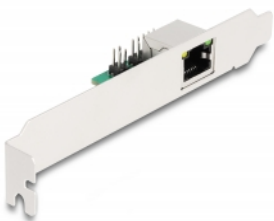

Delock Convertor pentru unitate M.2 cu cheie tip B+M 1 x RJ45 2,5 Gigabit LAN

Descriere scurta

Acest modul M.2 PCIe de la Delock extinde sistemul cu o interfață 2,5 Gigabit LAN, care poate fi accesată prin intermediul suportului de sloturi.

Nr. 95272

EAN: 4043619952724

Țara de origine: China

Pachet: Box

Detalii tehnice

- Conectori:
 - intern: 1 x 59 de pini M.2 cu cheie tip B+M tată
 - extern: 1 x 2,5 Gigabit LAN RJ45 mamă
- Chipset: Intel i225V
- Interfață: PCIe 2.0
- Factor de formă: M.2 2242
- Adecvat pentru fantă M.2 cu cheie tip M sau B+M bazată pe PCIe
- Rată transfer date:
 - Ethernet de până la 10 Mbps (semi-duplex/duplex integral)
 - Fast Ethernet de până la 100 Mbps (semi-duplex/duplex integral)
 - Gigabit Ethernet până la 1000 Mbps (Half/Full Duplex)
 - NBASE-T de până la 2,5 Gbps
 - PCI Express x1 de până la 4 Gbps
- Acceptă IEEE 802.3 / 802.3u / 802.3ab
- Acceptă PXE
- Acceptă Wake on LAN (WOL - Activare prin LAN)
- Acceptă cadre Jumbo 9k
- Indicator LED pentru legătura și activitatea
- Lungime cablu cu conectori: aprox. 25 cm

Cerinte de sistem

- Windows 10/11
- O fantă M.2 liberă cu cheie tip M
- PC cu un slot liber

Pachetul contine

- Convertor
- 2 cabluri de conectare
- Consolă cu fantă
- Consolă minimalistă
- CD cu drivere
- Manual de utilizare

Imagini

General

Formă:	M.2 2242
Supported operating system:	Windows 10 32-bit Windows 10 64-bit Windows 11

Interface

External:	1 x RJ45 mamă
Internal:	1 x 59 de pini M.2 cu cheie tip B+M mamă

Technical characteristics