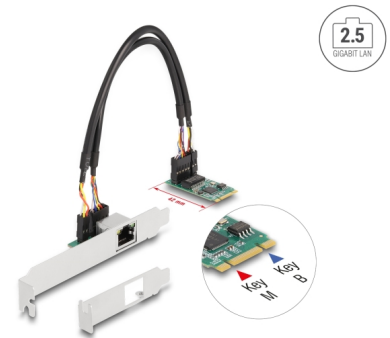

Delock Μετατροπέας M.2 Key B+M 1 x RJ45 2,5 Gigabit LAN

Περιγραφή

Αυτή η M.2 ενότητα PCIe από την Delock διευρύνει ένα σύστημα κατά ένα 2,5 Gigabit διεπαφής LAN, το οποίο μπορεί να εξαχθεί από την κονσόλα υποδοχής.

NBASE-T για μεγαλύτερη ταχύτητα

Οι υπηρεσίες modern και οι νέες τεχνολογίες απαιτούν μεγαλύτερο εύρος ζώνης. Η τεχνολογία ΒΑΣΗΣ N-T επιτρέπει ταχύτητα 1 Gbps και 2,5 Gbps με τα συμβατικά καλώδια δικτύου. Ο καλύτερος δυνατός ρυθμός μετάδοσης καθορίζεται αυτόματα.

Αρ. προϊόντος 95272

EAN: 4043619952724

Χώρα προέλευσης: China

Συσκευασία: Συσκευασία

Προδιαγραφές

- Συνδετήρας:
  εσωτερικά: 1 x κλειδιού B+M M.2 59 ακίδων, αρσενικό
  εξωτερικά: 1 x 2,5 Gigabit LAN, θηλυκός σύνδεσμος RJ45
- Chipset: Intel i225V
- Διεπαφή: PCIe 2.0
- Παράγοντας μορφής: M.2 2242
- Κατάλληλο για υποδοχή M.2 μέσω κλειδιού M ή B+M βασισμένο σε PCIe
- Ρυθμός μεταφοράς δεδομένων:
  Ethernet έως και 10 Mbps (Half/Full Duplex)
  Fast Ethernet έως και 100 Mbps (Half/Full Duplex)
  Gigabit Ethernet έως και 1000 Mbps (Half/Full Duplex)
  NBASE-T με έως 2,5 Gbps
  PCI Express x1 έως και 4 Gbps
- Υποστηρίζει IEEE 802.3 / 802.3u / 802.3ab
- Υποστηρίζει PXE
- Υποστηρίζει το Wake On LAN (WOL)
- Υποστηρίζει πλαίσια μεγάλου μεγέθους 9k
- Ένδειξη LED για σύνδεση και δραστηριότητα
- Μήκος καλωδίου με συνδέσμους: περ. 25εκ.