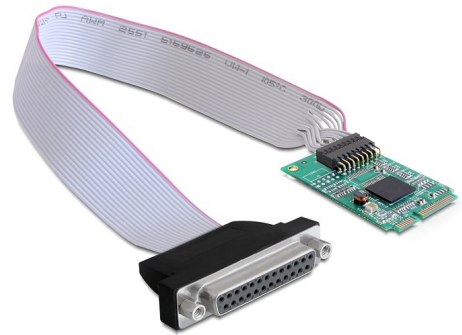

Delock Mini PCIe I/O PCIe teljes méretű 1 x párhuzamos

Leírás

Ez a Delock Mini PCIe-kártya egy külső párhuzamos porttal bővíti ki a számítógépét. A kártyához számos különböző eszköz, például szkennert, nyomtatót, stb. csatlakoztatható.

Tételszám 95227

EAN: 4043619952274

Származási hely: Taiwan,
Republic of China

Csomag: Retail Box

Műszaki adatok

- Csatlakozó:
NYÁK: 1 x 18 érintkező tűs párhuzamos csatlakozódugó
kábel: 1 x párhuzamos DB25 anya csatlakozó csavaranyákkal
- Lapkakészlet: Oxford OXPCle952
- Formátványozó: Mini PCIe teljes méretű
- Csatolófelület: 1.1a-s (átdolgozott) PCI Express
- Akár 460 Kb/s sebességű adatátvitel
- Mód: párhuzamos: ECP - IEEE1284
- Kábel hosszúság a csatlakozókkal: kb. 28 cm
- Működési hőmérséklet: 0 °C ~ 85 °C
- Tárolási hőmérséklet: -20 °C ~ 85 °C

Rendszerkövetelmények

- Windows Vista/7/7-64/8.1/8.1-64/10/10-64
- Alaplap egy szabad Mini PCIe-nyílással és PCIe-csatlakozóval

A csomag tartalma

- Mini PCIe modul
- 1 párhuzamos csatlakozó kábel
- CD lemez illesztőprogrammal
- Használati utasítás