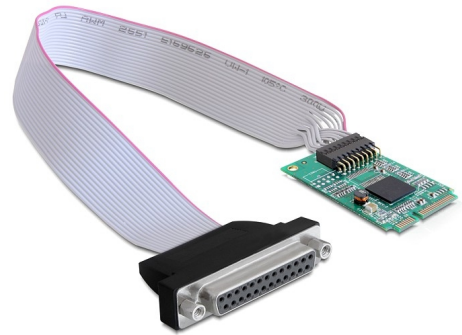

Delock Μίνι PCIe I/O PCIe πλήρους μεγέθους 1 x Παράλληλο

Περιγραφή

Η κάρτα Mini PCIe από την Delock επεκτείνει έναν Η/Υ με μία εξωτερική παράλληλη υποδοχή. Διαφορετικές συσκευές, όπως ένας σαρωτής, εκτυπωτής κλπ. μπορεί να συνδέονται σε αυτή την κάρτα.

Αρ. προϊόντος 95227

EAN: 4043619952274

Χώρα προέλευσης:
Taiwan, Republic of
China

Συσκευασία: Retail Box

Προδιαγραφές

- Συνδετήρας:
PCB: 1 x 18 ακίδων αρσενική παράλληλη θύρα συνδετήρα ακίδων
Καλώδιο: 1 x παράλληλο θηλυκό καλώδιο DB25 με παξιμάδια
- Chipset: Oxford OXPCIe952
- Παράγοντας μορφής: Mini PCIe πλήρους μεγέθους
- Διεπαφή: PCI Express revision 1.1a
- Ρυθμός μεταφοράς δεδομένων της τάξης των 460 Kb/s
- Λειτουργία: παράλληλο: ECP - IEEE1284
- Μήκος καλωδίου με συνδέσμους: περ. 28εκ.
- Θερμοκρασία λειτουργίας: 0 °C ~ 85 °C
- Θερμοκρασία φύλαξης: -20 °C ~ 85 °C

Απαιτήσεις συστήματος

- Windows Vista/7/7-64/8.1/8.1-64/10/10-64
- Μητρική με ελεύθερη υποδοχή Mini PCIe με διασύνδεση PCIe

Περιεχόμενα συσκευασίας

- Μονάδα Mini PCIe
- 1 παράλληλο καλώδιο σύνδεσης
- CD με πρόγραμμα οδήγησης
- Εγχειρίδιο χρήστη