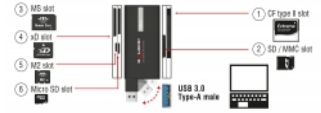

Slot 3

MS, High Speed Memory Stick (HS-MS), MS Pro, MS Pro-HG, MS-HG, MS XC, MS Magic Gate, MS-Pro Magic Gate, MS-Duo, MS-Duo Magic Gate, MS-Pro Duo, MS Pro-HG Duo, MS-Duo, MS XC-Duo, MS XC-HG Duo

Slot 4

xD, xD type M, xD type H

Slot 5

MS Micro, MS-Pro Micro, MS-HG Micro, MS XC-HG Micro, M2

Slot 6

Micro SD, Micro SDHC, Micro SDHC Ultra, T-Flash, MMCmicro

*Este necesar un adaptor

Cerinte de sistem

- Chrome OS
- Linux Kernel 5.8 sau superior
- Mac OS 11.2.3 sau superior
- Windows 8.1/8.1-64/10/10-64/11
- PC sau laptop cu un port USB Tip-A liber

Pachetul contine

- Cititor de carduri USB
- Manual de utilizare

Imagini

General

| | |
|-----------------------------|--|
| Function: | Plug & Play |
| Supported operating system: | Chrome OS Linux Kernel 5.8.0 or above Windows 10 32-bit Windows 10 64-bit Windows 8.1 32-Bit Windows 8.1 64-Bit Mac OS 11.2.3 or above |

Interface

| | |
|-------------|--|
| Conector 1: | 1 x USB 5 Gbps Tip-A tată |
| Conector 2: | 1 x fantă CF 1 x fantă M2 1 x fantă MS 1 x fantă Micro SD 1 x fantă SD 1 x fantă xD |

Technical characteristics