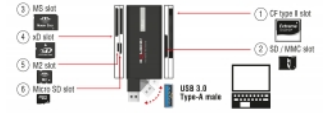

Příslušenství