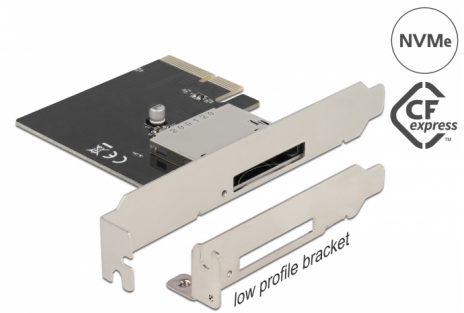

# Delock PCI Express x4 kartica za 1 x vanjski CFexpress utor

## Opis

Ova PCI Express kartica tvrtke Delock proširuje računalo za jedan vanjski CFexpress utor te omogućava čitanje i zapisivanje na različitim CFexpress memorijskim karticama.

## Napomena

Nije prikladno za XQD memorijske kartice.

## Tehnički podaci

- Priključak:  
vanjski: 1 x CFexpress utor  
unutarnji: 1 x PCI Express x4, V3.0
- Čimbenik oblika: tipa B
- Gurnite u CFexpress utičnicu
- Podržava NVM Express (NVMe)
- Za pokretanje sustava, s izdanja UEFI 2.3.1
- LED indikator za napajanje i pristup