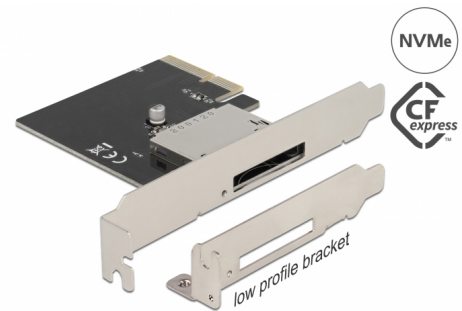

Delock Κάρτα PCI Express x4 προς 1 x εξωτερική υποδοχή CFexpress

Περιγραφή

Αυτή η κάρτα PCI Express της Delock διευρύνει το PC κατά μια εξωτερική υποδοχή CFexpress και επιτρέπει την ανάγνωση και εγγραφή των καρτών μνήμης CFexpress.

Σημείωση

Ακατάλληλο για κάρτες μνήμης XQD.

Αρ. προϊόντος 91755

EAN: 4043619917556

Χώρα προέλευσης: China

Συσκευασία: Retail Box

Προδιαγραφές

- Συνδετήρας:
εξωτερικά: 1 x υποδοχή CFexpress
εσωτερικά: 1 x PCI Express x4, V3.0
- Παράγοντας μορφής: τύπου B
- Πιέστε για ώθηση σε υποδοχή CFexpress
- Υποστηρίζει NVM Express (NVMe)
- Με δυνατότητα εκκίνησης, από την έκδοση UEFI 2.3.1
- Ένδειξη LED για πρόσβαση σε ρεύμα και δεδομένα

Interface

Εξωτερικά:	1 x CFexpress slot
Εσωτερικός:	1 x PCI Express x4, V3.0