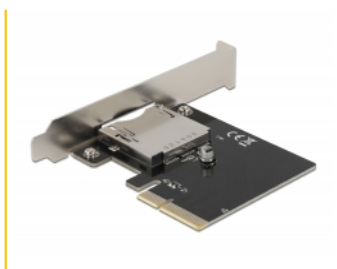

Obsah balení

- Karta PCI Express
- Záslepka do slotu
- Uživatelská příručka

Příslušenství