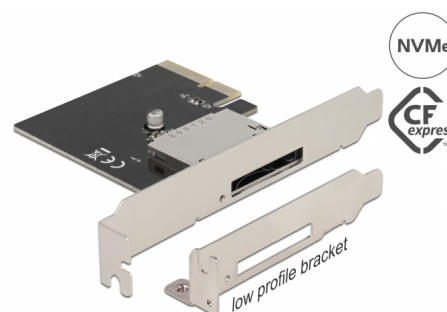

# Delock PCI Express x4 karta na 1 x externí slot CFexpress

## Popis

Tato PCI Express karta od Delocku rozšiřuje PC o jeden externí slot CFexpress a umožňuje čtení a zápis paměťových karet CFexpress.

## Poznámka

Není vhodný pro paměťové karty XQD.

## Technické detaily

- Konektor:  
externí: 1 x CFexpress slot  
interní: 1 x PCI Express x4, V3.0
- Provedení: type B
- CFexpress soket s funkcí push to push
- Podporuje NVM Express (NVMe)
- Bootovatelný, od UEFI verze 2.3.1
- LED indikující napájení a přístup