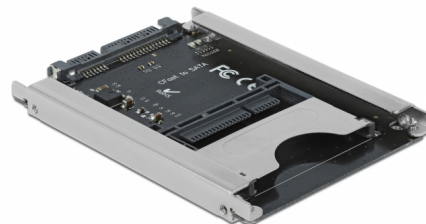

Delock Καρταναγνώστης 2.5" SATA για κάρτες μνήμης CFast

Περιγραφή

Ο καρταναγνώστης της Delock μπορεί να χρησιμοποιηθεί για την ανάγνωση και εγγραφή καρτών μνήμης CFast, οι οποίες μπορούν να χρησιμοποιηθούν ως ένα 2.5" HDD / SSD. Η προαιρετική κάρτα CFast λειτουργεί ως επιπλέον χώρος αποθήκευσης, καθώς επίσης και ως HDD για ένα λειτουργικό σύστημα. Ο καρταναγνώστης μπορεί να εγκατασταθεί εσωτερικά του συστήματος μέσω μιας διεπαφής SATA των 22 pin.

Αρ. προϊόντος 91753

EAN: 4043619917532

Χώρα προέλευσης: China

Συσκευασία: Retail Box

Προδιαγραφές

- Συνδετήρας:
 - 1 x SATA 6 Gb/s 22 ακίδων, αρσενική
 - 1 x υποδοχή CFast
- Υποστηρίζει CFast τύπου I / II κάρτες μνήμης
- 2 x Ένδειξη LED για την τροφοδοσία και την ενεργοποίηση
- Δίσκος επανεκκίνησης
- Υποστηρίζει S.M.A.R.T.
- Υποστηρίζει TRIM
- Υποστηρίζει DevSleep
- Αλλαγή χωρίς διακοπή λειτουργίας
- Διαστάσεις (ΜxΠxΥ): περ. 100 x 70 x 8 mm
- Ανεξαρτήτως Λειτουργικού συστήματος, δεν χρειάζεται εγκατάσταση μονάδας

Απαιτήσεις συστήματος

- Μια ελεύθερη διεπαφή SATA 22 ακίδων

Περιεχόμενα συσκευασίας

- Συσκευή ανάγνωσης καρτών SATA σε CFast
- Κατσαβίδι
- βίδες
- Εγχειρίδιο χρήστη

Εικόνες

General

Παράγοντας μορφής:	2.5"
Λειτουργία :	Αλλαγή χωρίς διακοπή λειτουργίας Δίσκος επανεκκίνησης
Ενδεικτική LED:	2 x
Supported memory card:	CFast type I / II

Interface

Συνδετήρας 1:	1 x SATA 6 Gb/s 22 ακίδων, αρσενική
Συνδετήρας 2:	1 x υποδοχή CFast

Physical characteristics

Μήκος:	100 mm
Width:	70 mm
Height:	8 mm