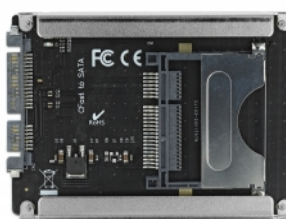

Obsah balení

- SATA čtečka paměťových karet na CFAST
- Šroubovák
- Šroubky
- Uživatelská příručka

Příslušenství