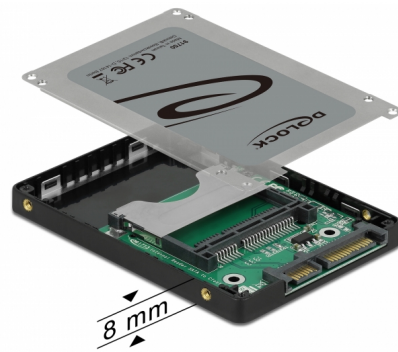

# Delock Καρταναγνώστης 2.5" SATA για κάρτες μνήμης CFast

## Περιγραφή

Ο καρταναγνώστης της Delock μπορεί να χρησιμοποιηθεί για την ανάγνωση και εγγραφή καρτών μνήμης CFast, οι οποίες μπορούν να χρησιμοποιηθούν ως ένα 2.5" HDD / SSD. Η προαιρετική κάρτα CFast λειτουργεί ως επιπλέον χώρος αποθήκευσης, καθώς επίσης και ως HDD για ένα λειτουργικό σύστημα. Ο καρταναγνώστης μπορεί να εγκατασταθεί εσωτερικά του συστήματος μέσω μιας διεπαφής SATA των 22 pin.

## Προδιαγραφές

- Συνδετήρας:
  - 1 x SATA 6 Gb/s 22 ακίδων, αρσενική
  - 1 x υποδοχή CFast
- Υποστηρίζει CFast τύπου I / II κάρτες μνήμης
- 2 x Ένδειξη LED για την τροφοδοσία και την ενεργοποίηση
- Δίσκος επανεκκίνησης
- Υποστηρίζει S.M.A.R.T.
- Υποστηρίζει TRIM
- Υποστηρίζει DevSleep
- Αλλαγή χωρίς διακοπή λειτουργίας
- Διαστάσεις (ΜxΠxΥ): περ. 100 x 70 x 8 mm
- Ανεξαρτήτως Λειτουργικού συστήματος, δεν χρειάζεται εγκατάσταση μονάδας

## Physical characteristics

Μήκος:	100 mm
Width:	70 mm
Height:	8 mm