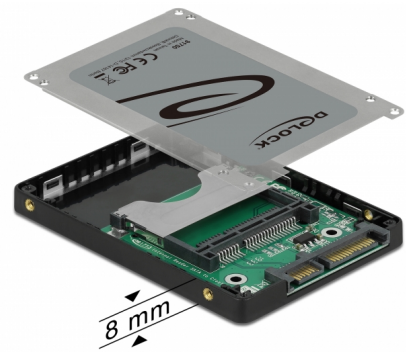

Delock Čtečka karet 2.5" SATA pro paměťové karty CFast

Popis

Tuto čtečku karet značky Delock lze používat ke čtení z paměťových karet CFast, které lze používat jako HDD / SSD 2.5", a k zápisu na ně. CFast karta funguje jako další disková paměť nebo jako pevný disk pro uložení operačního systému. Čtečku karet lze nainstalovat do systému interně pomocí rozhraní SATA 22 pin.

Číslo produktu 91750

EAN: 4043619917501

Země původu: Taiwan,
Republic of China

Balení: Kartonová krabice

Technické detaily

- Konektor:
 - 1 x SATA 6 Gb/s 22 pin samec
 - 1 x CFast slot
- Podporuje CFast typ I / II paměťové karty
- 2 x LED indikátor pro napájení a činnost
- Možnost bootování
- Podporuje S.M.A.R.T.
- Podporuje TRIM
- Podporuje DevSleep
- Hot Swap
- Rozměry (DxŠxV): cca. 100 x 70 x 8 mm
- Nezávislé na operačním systémem, nevyžaduje instalaci žádných ovladačů

Systémové požadavky

- Volné SATA 22 pin rozhraní

Obsah balení

- SATA čtečka paměťových karet na CFast
- 4 x šroubky
- Uživatelská příručka

Příslušenství

General

| | |
|-----------------------------|---|
| Provedení: | 2.5" |
| Funkce : | Možnost bootování |
| Supported operating system: | Nezávislé na operačním systému, nevyžaduje instalaci žádných ovladačů |
| Supported memory card: | CFast type I / II |

Interface

| | |
|-------------|------------------------------|
| Konektor 1: | 1 x SATA 6 Gb/s 22 pin samec |
| Konektor 2: | 1 x CFast slot |

Physical characteristics

| | |
|---------|--------|
| Délka: | 100 mm |
| Width: | 70 mm |
| Height: | 8 mm |