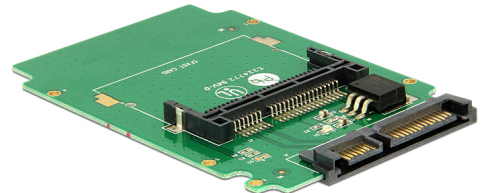

# Delock 2.5" SATA-kártyaolvasó > CFast

## Leírás

Ez a Delock kártyaolvasó a CFast-memóriakártyákhoz használható. A kártyaolvasót a SATA-porton keresztül helyezheti be a számítógépébe. Az opcionális CFast-kártya kiegészítő tárhelyként használható, ezenkívül az operációs rendszer merevlemezeként is, mivel rendszerindítást lehet róla végezni.

## Műszaki adatok

- Csatlakozó:
  - 1 x 22 érintkezős SATA 3 Gb/s hüvely >
  - 1 x CFast-nyílás
- CFast type I / II memóriakártyák támogatása
- Rendszerindításra alkalmas
- Méretek (H x Sz x M): kb. 100 x 70 x 5,5 mm
- Operációs rendszertől független, illesztőprogram telepítése nem szükséges