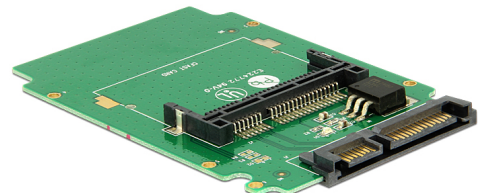

Delock 2.5" Kortläsare SATA > CFast

Beskrivning

Denna kortläsare från Delock kan användas för tillämpning av dina CFast-minneskort. Den kan installeras internt i din dator via SATA-porten. CFast -kortet (tillbehör) fungerar som extra lagringsutrymme och som hårddisk för ett operativsystem eftersom du även kan starta upp datorn från det.

Artikelnummer 91715

EAN: 4043619917150

Ursprungsland: Taiwan,
Republic of China

Paket: Retail Box

Specifikationer

- Anslutning:
 - 1 x SATA 3 Gb/s 22-stifts hona >
 - 1 x CFast-kortplats
- Stöd för CFast typ I / II minneskort
- Bootbar
- Mått (LxBxH): ca. 100 x 70 x 5,5 mm
- Oberoende av operativsystem, ingen drivrutinsinstallation krävs

Systemkrav

- Ett fritt 22-stifts SATA-gränssnitt
- SATA anslutningskabel

Paketets innehåll

- Kortläsare SATA till CFast