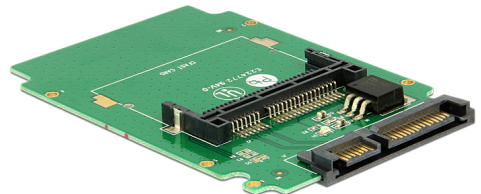

# Delock 2.5" Συσκευή ανάγνωσης καρτών SATA > CFast

## Περιγραφή

Αυτή η συσκευή ανάγνωσης καρτών από τη Delock μπορεί να χρησιμοποιηθεί στις κάρτες μνήμης CFast σας. Μπορεί να τοποθετηθεί εσωτερικά στον Η/Υ σας μέσω υποδοχής SATA. Η προαιρετική κάρτα CFast λειτουργεί επίσης ως πρόσθετος χώρος αποθήκευσης, καθώς και ως δίσκος HDD για ένα λειτουργικό σύστημα από το οποίο μπορείτε να κάνετε επίσης εκκίνηση.

## Προδιαγραφές

- Συνδετήρας:  
1 x SATA 3 Gb/s 22 ακίδων, θηλυκό >  
1 x υποδοχή CFast
- Υποστηρίζει CFast τύπου I / II κάρτες μνήμης
- Δίσκος επανεκκίνησης
- Διαστάσεις (ΜxΠxΥ): περίπου 100 x 70 x 5,5 mm
- Ανεξαρτήτως Λειτουργικού συστήματος, δεν χρειάζεται εγκατάσταση μονάδας