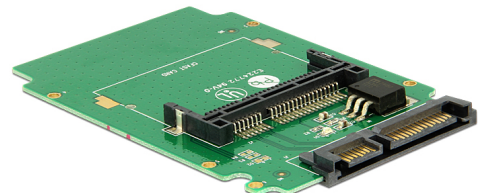

# Delock 2.5" Lecteur de cartes SATA > CFast

## Description

Ce lecteur de carte de Delock peut être utilisé pour servir à vos cartes mémoire CFast. Il peut être installé en interne à votre PC via un port SATA. La carte optionnelle CFast fonctionne comme un espace de stockage supplémentaire, ainsi que comme un disque dur pour le système d'exploitation, puisqu'elle est également amorçable.

## Détails techniques

- Connecteur:  
1 x SATA 3 Gb/s à 22 broches femelle >  
1 x fente CFast
- Supporte cartes mémoires CFast type I / II
- Amorçable
- Dimensions (LxlxH): env. 100 x 70 x 5,5 mm
- Indépendant du système d'exploitation, pas besoin d'installer un pilote