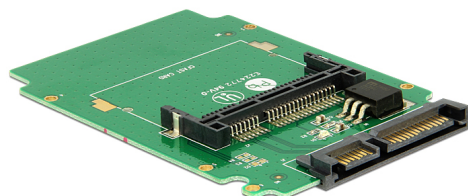

Delock 2.5" Card Reader SATA > CFast

Popis

Tato čtečka karet Delock může být použita pro různé aplikace vašich CFast paměťových karet. Může být nainstalována interně do vašeho PC přes SATA port. Volitelně CFast karta pak funguje jako další úložný proctor, stejně jako pevný disk pro operační system, protože je možné z něj i bootovat.

Číslo produktu 91715

EAN: 4043619917150

Země původu: Taiwan,
Republic of China

Balení: Kartonová krabice

Technické detaily

- Konektor:
 - 1 x SATA 3 Gb/s 22 pin samice >
 - 1 x CFast slot
- Podporuje CFast typ I / II paměťové karty
- Možnost bootování
- Rozměry (DxŠxV): cca. 100 x 70 x 5,5 mm
- Nezávislé na operačním systému, nevyžaduje instalaci žádných ovladačů

Systémové požadavky

- Volné SATA 22 pin rozhraní
- SATA připojovací kabel

Obsah balení

- SATA čtečka paměťových karet na CFast