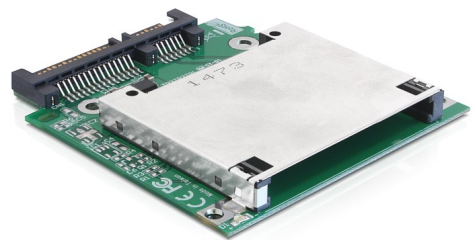

# Delock Kortläsare SATA till CFast

## Beskrivning

Denna kortläsare från Delock kan användas för tillämpning av dina CFast-minneskort. Den kan installeras internt i din dator via SATA-porten. CFast -kortet (tillbehör) fungerar som extra lagringsutrymme och som hårddisk för ett operativsystem eftersom du även kan starta upp datorn från det.

## Specifikationer

- Anslutning:
  - 1 x CFast-kortplats
  - 1 x SATA 22-stifts hane
- CFast-uttag av push-pushtyp
- Bootbar
- Stöd för CFast typ I / II minneskort
- Stöder CFast 1.0 och 2.0
- Mått (LxBxH): ca. 66,5 x 64,0 x 7,3 mm
- Driftstemperatur: 0 °C ~ 70 °C
- Förvaringstemperatur: -40 °C ~ 85 °C
- Oberoende av operativsystem, ingen drivrutinsinstallation krävs