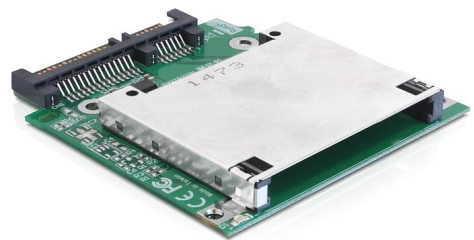

Delock Συσκευή ανάγνωσης καρτών SATA σε CFast

Περιγραφή

Αυτή η συσκευή ανάγνωσης καρτών από τη Delock μπορεί να χρησιμοποιηθεί στις κάρτες μνήμης CFast σας. Μπορεί να τοποθετηθεί εσωτερικά στον Η/Υ σας μέσω υποδοχής SATA. Η προαιρετική κάρτα CFast λειτουργεί επίσης ως πρόσθετος χώρος αποθήκευσης, καθώς και ως δίσκος HDD για ένα λειτουργικό σύστημα από το οποίο μπορείτε να κάνετε επίσης εκκίνηση.

Αρ. προϊόντος 91714

EAN: 4043619917143

Χώρα προέλευσης:
Taiwan, Republic of
China

Συσκευασία: Τσαντάκι με
φερμουάρ

Προδιαγραφές

- Συνδετήρας:
 - 1 x υποδοχή CFast
 - 1 x SATA 22 ακίδων, αρσενική
- Πιέστε για ώθηση σε υποδοχή CFast
- Δίσκος επανεκκίνησης
- Υποστηρίζει CFast τύπου I / II κάρτες μνήμης
- Υποστηρίζει κάρτα CFast 1.0 και 2.0
- Διαστάσεις (ΜxΠxΥ): περ. 66,5 x 64,0 x 7,3 mm
- Θερμοκρασία λειτουργίας: 0 °C ~ 70 °C
- Θερμοκρασία φύλαξης: -40 °C ~ 85 °C
- Ανεξαρτήτως Λειτουργικού συστήματος, δεν χρειάζεται εγκατάσταση μονάδας