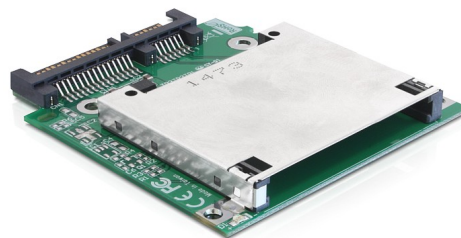

Delock Převodník SATA na CFast

Popis

Tato čtečka karet Delock může být použita pro různé aplikace vašich CFast paměťových karet. Může být nainstalována interně do vašeho PC přes SATA port. Volitelně CFast karta pak funguje jako další úložný proctor, stejně jako pevný disk pro operační systém, protože je možné z něj i bootovat.

Číslo produktu 91714

EAN: 4043619917143

Země původu: Taiwan,
Republic of China

Balení: Plastová taška se
zipem

Technické detaily

- Konektor:
 - 1 x CFast slot
 - 1 x SATA 22 pin samec
- CFast soket s funkcí push to push
- Možnost bootování
- Podporuje CFast typ I / II paměťové karty
- Podporuje CFast 1.0 a 2.0
- Rozměry (DxŠxV): cca. 66,5 x 64,0 x 7,3 mm
- Provozní teplota: 0 °C ~ 70 °C
- Skladovací teplota: -40 °C ~ 85 °C
- Nezávislé na operačním systému, nevyžaduje instalaci žádných ovladačů

Systémové požadavky

- Volný SATA port
- SATA připojovací kabel
- Napájecí zdroj s volným SATA napájecím konektorem

Obsah balení

- SATA čtečka paměťových karet na CFast