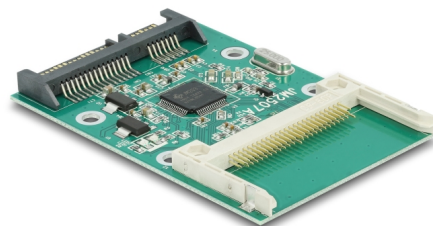

Delock SATA Drive > Compact Flash Card

Popis

Interní převodník Delock z CompactFlash na SATA umožňuje připojení CF karet typu I/II a Microdrive, které mohou být používány jako pevný disk. CF karty fungují jako pevný disk pro umístění operačního systému a je možné z nich rovněž bootovat.

Číslo produktu 91660

EAN: 4043619916603

Země původu: China

Balení: Kartonová krabice

Technické detaily

- Konektor:
 - 1 x CF slot
 - 1 x SATA 22 pin samec
- Možnost bootování
- Podporuje Compact Flash typ I, typ II nebo Microdrive
- Rozměry (DxŠxV): cca. 74 x 51 x 6 mm
- Nezávislé na operačním systému, nevyžaduje instalaci žádných ovladačů