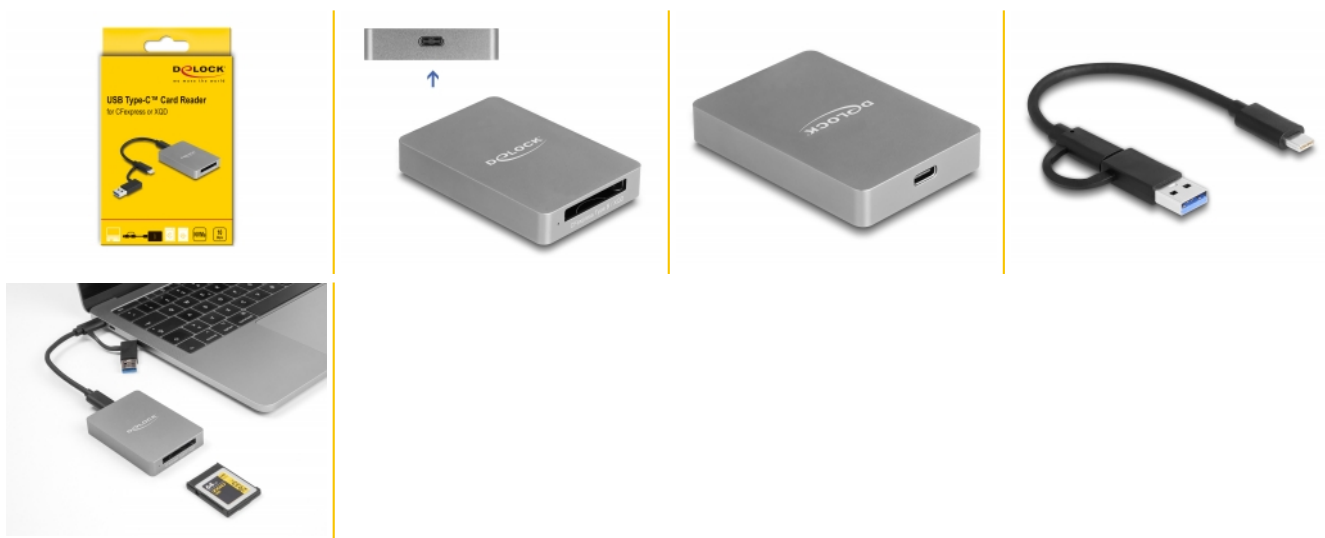

Preuvjeti sustava

- Android 11.0 ili noviji
- Chrome OS
- Linux Kernel 5.15 ili noviji
- Mac OS 12.4 ili noviji
- Windows 8.1/8.1-64/10/10-64/11
- iPad Air (4. generacija) ili noviji
- iPad Pro (3. generacija) ili noviji
- Surface Pro 7
- Uređaj sa slobodnim USB Type-C™ priključkom ili slobodnim Thunderbolt™ 3 priključkom ili
- Uređaj sa slobodnim USB4™ priključkom ili slobodnim Thunderbolt™ 4 priključkom illi
- Jedan slobodni USB Tipa-A priključak

Sadržaj pakiranja

- Čitač kartica
- Kabel USB-C™ muški na USB-C™ muški (s adapterom na USB Tipa-A muški), duljina oko 15 cm
- Korisnički priručnik

Slike