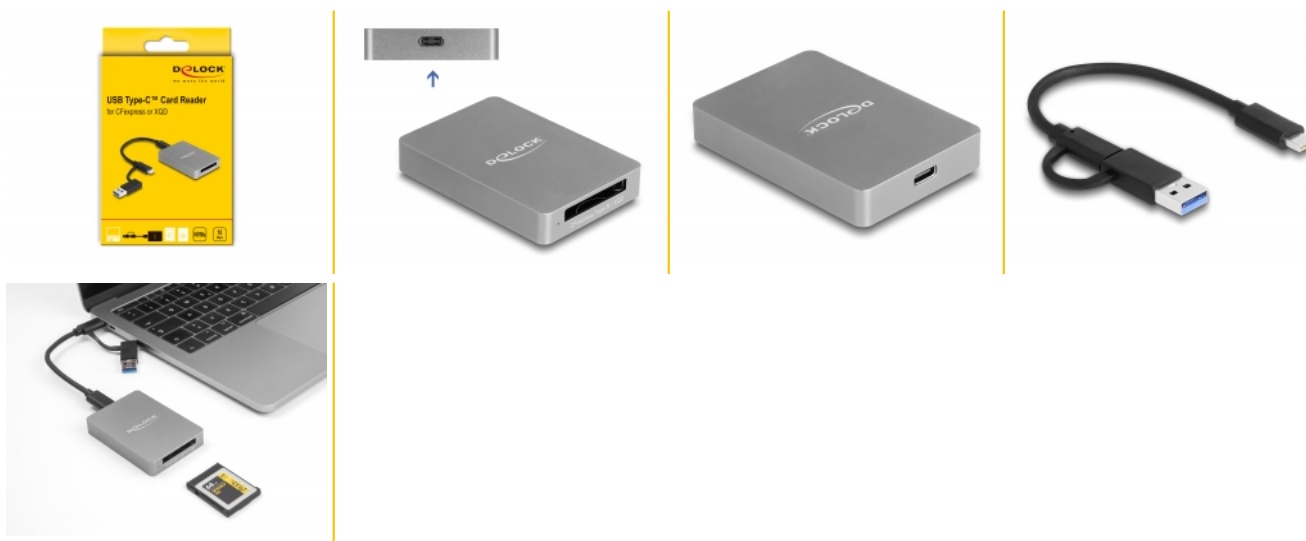

Delock Καρταναγνώστης USB Type-C™ σε περίβλημα αλουμινίου για κάρτες μνήμης CFexpress ή XQD

Περιγραφή

Ο καρταναγνώστης της Delock μπορεί να χρησιμοποιηθεί για την ανάγνωση και εγγραφή καρτών μνήμης XQD ή CFexpress. Ο καρταναγνώστης μπορεί να συνδεθεί σε ένα PC ή ένα laptop μέσω της διεπαφής USB Type-C™ ή Τύπου-A.

???????????? USB 10 Gbps

Μπορεί να υποστηριχθεί μέγιστος ρυθμός μεταφοράς δεδομένων στο – έως και τα 10 Gbps.

Εκτεταμένη συνδεσιμότητα

Εξαιτίας του ειδικά σχεδιασμένου αντάπτορα, ο κόμβος της Delock μπορεί να συνδεθεί εύκολα και γρήγορα στην πρίζα USB Τύπου-A. Έτσι, μπορεί εύκολα να συνδεθεί σε νέες συσκευές με θηλυκά USB Type-C™ και παλαιότερες συσκευές που διαθέτουν μόνο έναν σύνδεσμο USB τύπου-A. Ο αντάπτορας τοποθετείται απευθείας στο καλώδιο και γι' αυτό δεν μπορεί να χαθεί.

Αρ. προϊόντος 91008

EAN: 4043619910083

Χώρα προέλευσης: China

Συσκευασία: Retail Box

Προδιαγραφές

- Συνδετήρας:
 - 1 x USB 10 Gbps USB Type-C™, θηλυκό
 - 1 x υποδοχή CFexpress 2.0 τύπου B / XQD 2.0
- Προσαρμογέας:
 - 1 x USB 10 Gbps USB Type-C™, θηλυκό
 - 1 x USB 10 Gbps τύπου-A, αρσενικό
- Πιέστε για ώθηση σε υποδοχή CFexpress
- Ρυθμός μεταφοράς δεδομένων της τάξης των 10 Gbps
- Υποστηρίζει NVMe Express (NVMe)
- Δίσκος επανεκκίνησης
- 1 x Ένδειξη LED
- Χρώμα: γκρί
- Plug & Play

Περιεχόμενα συσκευασίας

- Συσκευή ανάγνωσης καρτών
- Καλώδιο USB-C™ αρσενικό προς USB-C™ αρσενικό (με αντάπτορα προς USB Τύπου-A αρσενικό), μήκους περ. 15 εκ.
- Εγχειρίδιο χρήστη

Εικόνες

General

Λειτουργία :	NVM Express (NVMe) Plug & Play Δίσκος επανεκκίνησης
Supported operating system:	Chrome OS Surface Pro 7 Windows 10 32-bit Windows 10 64-bit Windows 8.1 32-Bit Windows 8.1 64-Bit iPad Pro (3rd Generation) or above iPad Air (4th Generation) or above Windows 11 Mac OS 12.4 oder höher Android 11.0 or above Linux Kernel 5.15 or above
Ενδεικτική LED:	1 x
Supported memory card:	CFexpress XQD XQD 2.0