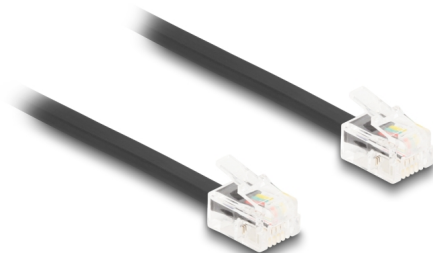

Delock Câble de téléphone, RJ11 mâle à RJ11 mâle, noir, 3 m

Description

Ce câble modulaire de Delock connecte des appareils téléphoniques et sert également de câble de connexion pour des modems et des fax.

Flexible et plat

Le câble est idéal pour être mis sous la moquette, les sols, ou derrière le papier mural.

3 m

N° produit 90619

EAN: 4043619906192

Pays d'origine: China

Emballage: Sac polyvalent à fermeture éclair

Détails techniques

- Connecteurs :
 - 1 x RJ11 mâle
 - 1 x RJ11 mâle
- Connecté 1:1
- Câble de connexion de téléphone
- Flexible et plat
- Jauge de câble : 30 AWG
- Taille de câble : env. 4,8 x 2,4 mm
- Matériel : PVC
- Couleur : noir
- Longueur : env. 3 m

Contenu de l'emballage

- Câble de téléphone

Image

Interface

Connecteur 1:	1 x RJ11 mâle
Connecteur 2:	1 x RJ11 mâle

Physical characteristics

Conductor gauge:	30 AWG
Matériaux:	PVC
Longueur:	3 m
Couleur:	noir