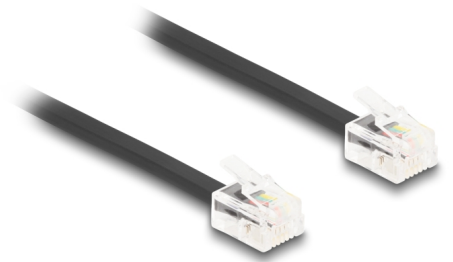

Delock Telefonkabel RJ11 hane till RJ11 hane svart 2 m

Beskrivning

Modulär kabel från Delock som ansluter telefonenheter och fungerar även som en anslutningskabel för modem och faxmaskiner.

Flexibel och platt

Kabeln passar perfekt för att dras under mattor, golv eller bakom tapeter.

2 m

Artikelnummer 90618

EAN: 4043619906185

Ursprungsland: China

Paket: Zippåse

Specifikationer

- Anslutning:
 - 1 x RJ11 hane
 - 1 x RJ11 hane
- 1:1-anlutning
- Telefonanslutningskabel
- Flexibel och platt
- Sladdstorlek: 30 AWG
- Kabelstorlek: ca 4,8 x 2,4 mm
- Material: PVC
- Färg: svart
- Längd: ca 2 m

Paketets innehåll

- Telefonkabel

Bilder

Interface

Kontakt 1:	1 x RJ11 hane
Kontakt 2:	1 x RJ11 hane

Physical characteristics

Conductor gauge:	30 AWG
Material:	PVC
Längd:	2 m
Färg:	svart