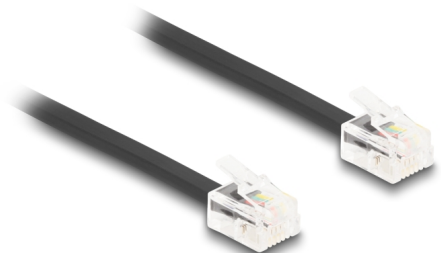

Delock Cablu telefonic RJ11 tată la RJ11 tată negru 2 m

Descriere scurta

Acest cablu modular de la Delock conectează dispozitivele telefonice și servește, de asemenea, ca cablu de conectare pentru modemi și faxuri.

Flexibil și plat

Cablul este ideal pentru așezarea sub covoare, podele sau în spatele tapetului.

2 m

Nr. 90618

EAN: 4043619906185

Țara de origine: China

Pachet: Pungă din plastic
cu închidere tip fermoar

Detalii tehnice

- Conectori:
 - 1 x RJ11 tată
 - 1 x RJ11 tată
- Conectat 1:1
- Cablu de conexiune telefonică
- Flexibil și plat
- Grosime cablu: 30 AWG
- Dimensiune cablu: aprox. 4,8 x 2,4 mm
- Material: PVC
- Culoare: negru
- Lungime: aprox. 2 m

Pachetul contine

- Cablu telefonic

Imagini

Interface

Conector 1:	1 x RJ11 tată
Conector 2:	1 x RJ11 tată

Physical characteristics

Conductor gauge:	30 AWG
Material:	PVC
Lungime:	2 m
Colour:	negru