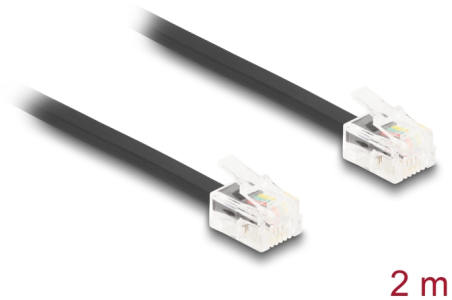

# Delock Kabel telefoniczny RJ11 męski do RJ11 męski czarny 2 m

## Opis

Ten kabel modułowy firmy Delock łączy urządzenia telefoniczne, a także służy jako kabel połączeniowy do modemów i faksów.

### Elastyczny i płaski

Kabel idealnie nadaje się do układania pod dywanami, podłogami lub za tapetą.

## Szczegóły techniczne

- Złącze:
  - 1 x RJ11 męski
  - 1 x RJ11 męski
- Podłączone 1:1
- Kabel połączeniowy telefoniczny
- Elastyczny i płaski
- Rodzaj kabla: 30 AWG
- Rozmiar kabla: ok. 4,8 x 2,4 mm
- Materiał: PVC
- Kolor: czarny
- Długość: ok. 2 m