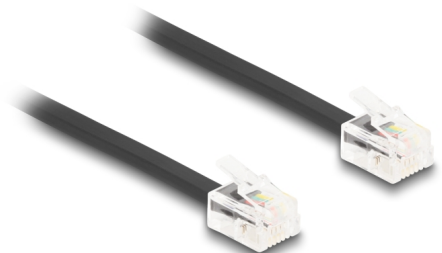

Delock Καλώδιο Τηλεφώνου με πρίζα RJ11 προς πρίζα RJ11 σε μαύρο χρώμα 2 μ.

Περιγραφή

Αυτό το δομοστοιχειωτό καλώδιο της Delock συνδέει τηλεφωνικές συσκευές και επίσης λειτουργεί ως καλώδιο σύνδεσης για διαποδιαμορφωτές και συσκευές fax.

Εύκαμπτο και επίπεδο

Το καλώδιο είναι ιδανικό για τοποθέτηση κάτω από χαλιά, δάπεδα ή πίσω από ταπετσαρίες.

2 m

Αρ. προϊόντος 90618

EAN: 4043619906185

Χώρα προέλευσης: China

Συσκευασία: Τσαντάκι με φερμουάρ

Προδιαγραφές

- Συνδετήρας:
 - 1 x αρσενικό RJ11
 - 1 x αρσενικό RJ11
- 1:1 συνδέθηκε
- Καλώδιο σύνδεσης τηλεφώνου
- Εύκαμπτο και επίπεδο
- Μετρητής καλωδίου: 30 AWG
- Μήκος καλωδίου: περ. 4,8 x 2,4 χιλ.
- Υλικό: PVC
- Χρώμα: μαύρο
- Μήκος: περ. 2 m

Περιεχόμενα συσκευασίας

- Καλώδιο τηλεφώνου

Εικόνες

Interface

Συνδετήρας 1:	1 x αρσενικό RJ11
Συνδετήρας 2:	1 x αρσενικό RJ11

Physical characteristics

Conductor gauge:	30 AWG
Υλικό:	PVC
Μήκος:	2 m
Χρώμα:	μαύρο