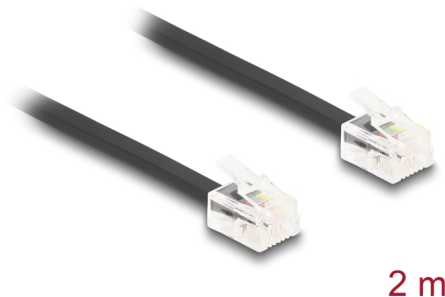

Delock Câble de téléphone, RJ11 mâle à RJ11 mâle, noir, 2 m

Description

Ce câble modulaire de Delock connecte des appareils téléphoniques et sert également de câble de connexion pour des modems et des fax.

Flexible et plat

Le câble est idéal pour être mis sous la moquette, les sols, ou derrière le papier mural.

N° produit 90618

EAN: 4043619906185

Pays d'origine: China

Emballage: Sac polyvalent à fermeture éclair

Détails techniques

- Connecteurs :
 - 1 x RJ11 mâle
 - 1 x RJ11 mâle
- Connecté 1:1
- Câble de connexion de téléphone
- Flexible et plat
- Jauge de câble : 30 AWG
- Taille de câble : env. 4,8 x 2,4 mm
- Matériel : PVC
- Couleur : noir
- Longueur : env. 2 m

Contenu de l'emballage

- Câble de téléphone

Image

Interface

Connecteur 1:	1 x RJ11 mâle
Connecteur 2:	1 x RJ11 mâle

Physical characteristics

Conductor gauge:	30 AWG
Matériaux:	PVC
Longueur:	2 m
Couleur:	noir