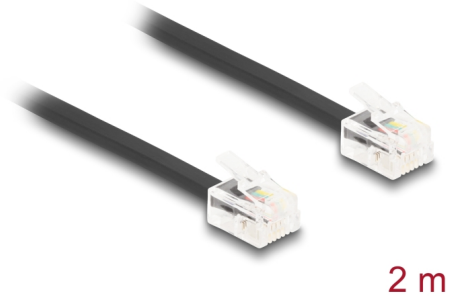

Delock Cable telefónico de RJ11 macho a RJ11 macho negro 2 m

Descripción

Este cable modular de Delock conecta dispositivos telefónicos y también sirve como cable de conexión para módems y máquinas de fax.

Flexible y plano

El cable es ideal para colocarlo debajo de alfombras, suelos o detrás del papel pintado.

Número de elemento 90618

EAN: 4043619906185

Pais de origen: China

Paquete: Bolsa de plástico con cremallera

Detalles técnicos

- Conectores:
 - 1 x RJ11 macho
 - 1 x RJ11 macho
- Conexión 1:1
- Cable de conexión telefónica
- Flexible y plano
- Valor normalizado del cable: 30 AWG
- Tamaño: aprox. 4,8 x 2,4 mm
- Material: PVC
- Color: negro
- Longitud: aprox. 2 m

Contenido del paquete

- Cable telefónico

Image

Interface

Conector 1:	1 x RJ11 macho
Conector 2 :	1 x RJ11 macho

Physical characteristics

Conductor gauge:	30 AWG
Material:	PVC
Longitud:	2 m
Color:	negro