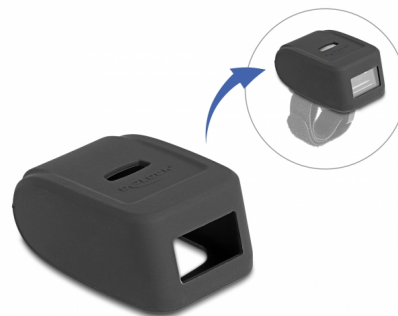

Delock Husa de protecție pentru scanner tip inel 90508

Descriere scurta

Acest capac de protecție de la Delock protejează scannerul de tip inel 90508 împotriva șocurilor luminoase și a influențelor externe, cum ar fi praful, de exemplu.

Notă

- Potrivit pentru scanner tip inel 90508

**Nr. 90549**

EAN: 4043619905492

Țara de origine: China

Pachet: Pungă din plastic
cu închidere tip fermoar

Detalii tehnice

- Material: Silicon
- Dimensiunii (LxlxÎ): aprox. 48 x 33 x 20 mm
- Culoare: negru

Cerinte de sistem

- Scanner tip inel 90508

Pachetul contine

- 1 x capac de protecție

Imagini

Physical characteristics

Material:	Silicon
Lungime:	48 mm
Width:	33 mm
Height:	20 mm
Colour:	negru