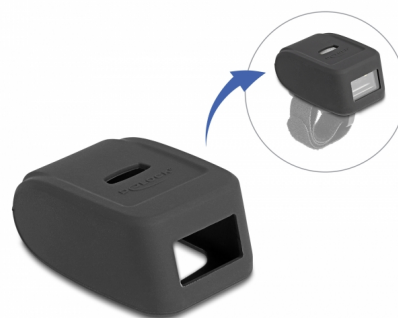

Delock Coperchio di protezione per scanner anulare 90508

Descrizione

Questa copertura protettiva Delock protegge lo scanner anulare 90508 da urti leggeri e da agenti esterni, come ad esempio la polvere.

Nota

- Adatto allo scanner anulare 90508

Articolo n. 90549

EAN: 4043619905492

Paese di origine: China

Pacchetto: Sacchetto in plastica con cerniera

Dettagli tecnici

- Materiale: Silicone
- Dimensioni (LxPxA): ca. 48 x 33 x 20 mm
- Colore: nero

Requisiti di sistema

- Scanner anulare 90508

Contenuto della confezione

- 1 x coperchio di protezione

Immagini

Physical characteristics

Material:	Silicone
Lunghezza:	48 mm
Width:	33 mm
Height:	20 mm
Colour:	nero