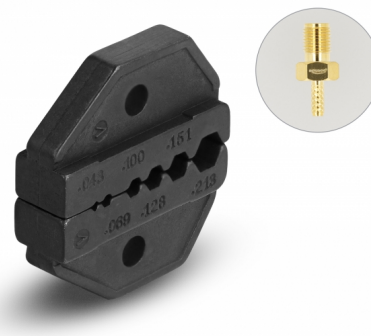

Delock Clichet VI pentru instrument de sertizare 90528, 90527, 90295, 90546 și 90296

Descriere scurta

Acest clichet este un accesoriu pentru cleștii de sertizare Delock 90528, 90527, 90295, 90546 și 90296.

Nr. 90535

EAN: 4043619905355

Țara de origine: China

Pachet: Pungă din plastic
cu închidere tip fermoar

Detalii tehnice

- Material: 40Cr
- Dimensiunea crimpului hexagonal: 5,41 mm (.213"), 3,84 mm (.151"), 3,25 mm (.128"), 2,54 mm (.100"), 1,75 mm (.069"), 1,09 mm (.043")
- Cablu coaxial adecvat pentru sertizare RG-58, RG-59, RG-174
- Conectori potriviți pentru sertizare: de ex. SMB, SMA, SMC, MCX

Pachetul contine

- Clichet VI

Imagini