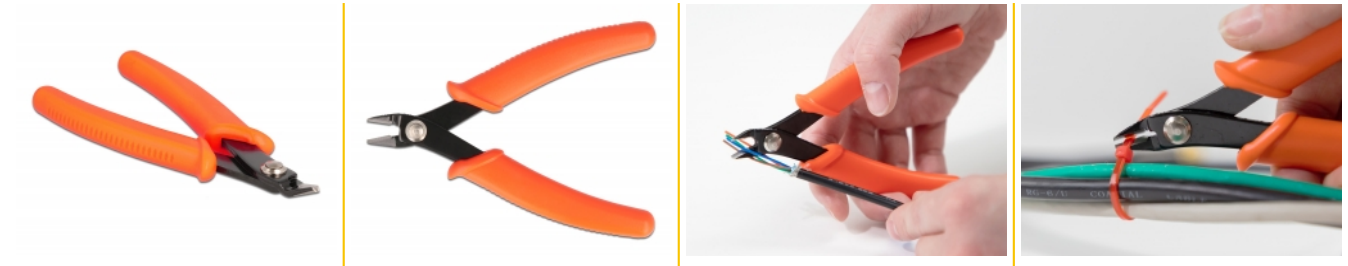

- Cortador lateral

Image