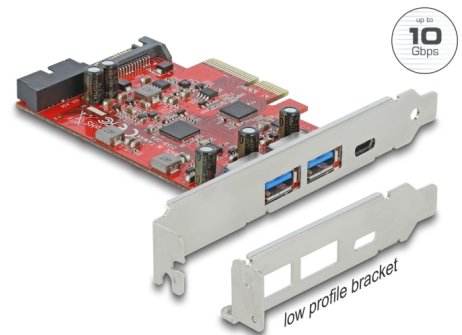

# Delock Κάρτα PCI Express x4 προς 1 x εξωτερικό USB Type-C™ θηλυκό + 2 x εξωτερικά USB Τύπου-A θηλυκά SuperSpeed USB 10 Gbps + 1 x εσωτερικό USB 5 Gbps Κατευθυντής Pin

## Περιγραφή

Αυτή η κάρτα PCI Express της Delock διευρύνει το PC κατά τρεις εξωτερικές θύρες USB καθώς και κατά έναν εσωτερικό κατευθυντή pin. Διαφορετικές συσκευές USB, όπως σταθμοί αγκύρωσης, συσκευές ανάγνωσης καρτών, εξωτερικά περιβλήματα κ.λπ. μπορούν να συνδεθούν στην κάρτα.

## Εσωτερικός ρυθμός μεταφοράς δεδομένων 5 Gbps και εξωτερικός 10 Gbps

Η κάρτα επιτρέπει ρυθμό μεταφοράς δεδομένων στα 10 Gbps σε εξωτερικές θύρες, καθώς και 5 Gbps στον εσωτερικό κατευθυντή pin.

## Προδιαγραφές

- Συνδετήρας:  
εξωτερικά:  
1 x USB 10 Gbps USB Type-C™, θηλυκό  
2 x USB 10 Gbps Τύπου-A θηλυκό  
εσωτερικά:  
1 x 19 ακίδων κεφαλίδα USB 5 Gbps αρσενικό  
1 x υποδοχή τροφοδοσίας SATA 15 ακίδων  
1 x PCI Express x4, V3.0
- Chipset: Asmedia ASM3142, Genesys Logic GL3590
- Ρυθμός μεταφοράς δεδομένων της τάξης των 10 Gbps
- Δίσκος επανεκκίνησης
- USB 3.0, USB 2.0, USB 1.1 συμβατό και με το παλαιότερο
- Παροχή ισχύος μέσω διεπαφής PCI Express ή μέσω συνδέσμου SATA 15 ακίδων της τροφοδοσίας
- Μέγιστη ισχύς ανά πόρτα: