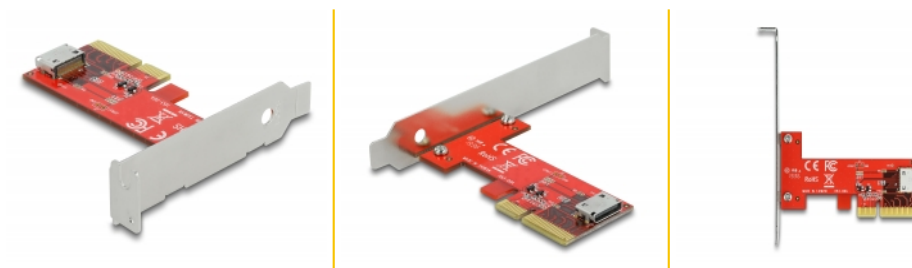

- PCI Express kartica
- Nosač niskog profila
- Korisnički priručnik

Slike