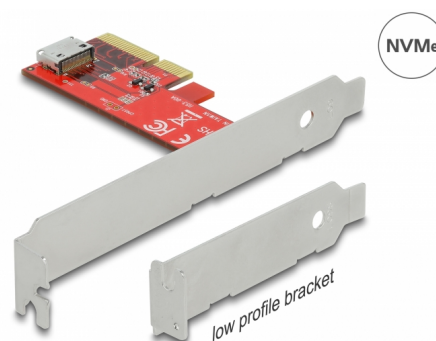

# Delock PCI Express x4 Kartica na 1 x unutarnji OCuLink SFF-8612 - niskopofilni faktor oblika

## Opis

Ova PCI Express kartica tvrtke Delock proširuje osobno računalo za jedno SFF-8612 sučelje. Može se spojiti jedan SSD dodatnim kabelom. Kartica prenosi PCI Express signale korištenjem NVMe protokola.

## Tehnički podaci

- Priključak:  
1 x OCuLink SFF-8612, ženski  
1 x PCI Express x4, V4.0
- Brzina prijenosa podataka do 64 Gbps
- Za pokretanje sustava, s izdanja UEFI 2.3.1
- Podržava NVM Express (NVMe) 1.2