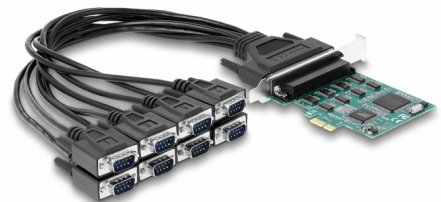

Delock PCI Express x1-kort till 8 x Seriell RS-232

Beskrivning

PCI Express-kortet från Delock utökar en PC med åtta externa seriella RS-232-anlutningar. Olika enheter, t.ex. scanner, protokollomvandlare, IoT-enheter, etc., kan anslutas till det här kortet.

Utkabel för fläkt

Den ca 45 cm långa utkabeln för fläkten erbjuder en hög grad av flexibilitet vid de åtta RS-232-portarna och förenklar hanteringen av datorer, maskiner, hjälpmedel, m.fl.

0°C  +70°C

Artikelnummer 90411

EAN: 4043619904112

Ursprungsland: China

Paket: Retail Box

Specifikationer

- Anslutning:
 - extern:
 - 1 x DB62 hona
 - anslutningskabel: DB62 hane > 8 x seriell RS-232 DB9 hane
 - intern:
 - 1 x PCI Express x1, V1.1
- Kringkretsar: SystemBase 16C1058PCI
- Kompatibel med 16C550 UART
- Dataöverföringshastighet upp till 921,6 Kbps
- FIFO: 8 x 256 byte
- Databitar: 5, 6, 7, 8
- Stoppbitar: 1, 1,5, 2
- Paritet: jämn, udda, ingen, märke, mellanrum
- Flödeskontroll: ingen, hårdvara RTS / CTS, mjukvara XON / XOFF
- Driftstemperatur: 0 °C ~ 70 °C
- Kabellängd inkl. kontakter: ca. 45 cm
- Mått (LxBxH): ca 93 x 78 x 12 mm

Extern:	8 x Serial RS-232 DB9 Plug 1 x Sub-D 62 Pin
Intern:	1 x PCI Express x1, V1.1

Technical characteristics

Kringkretsar:	SystemBase 16C1058PCI
Dataöverföringshastighet:	up to 921.6 Kbps bis zu 8 x 230,4 kbps
FIFO:	8 x 256 Byte
Driftstemperatur:	0 °C ~ 70 °C
Signal transmission:	TxD, RxD, RTS, CTS, DTR, DSR, DCD, RI, GND
Data transmission:	asynchronous Bi-directional full duplex
UART:	16C550
Support:	Modbus
Data bits:	5, 6, 7, 8