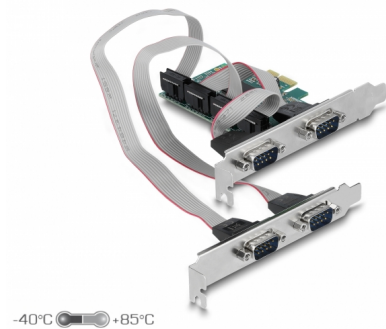

Delock PCI Express x1 Kártya > 4 x RS-232 soros csatlakozó

Leírás

A Delock PCI Express kártya négy külső soros RS-232 porttal bővíti a számítógépet. Különböző eszközök, úgy mint szkennerek, protokoll átalakító vagy IoT elemek, kapcsolhatók ehhez a kártyához.

Alacsony profilú formatényező

A tartozékként kapott alacsony profilú konzolokkal egy Mini-PC-be is behelyezheti a PCI Express-kártyát.

Tételszám 90410

EAN: 4043619904105

Származási hely: China

Csomag: Retail Box

Műszaki adatok

- Csatlakozó:
  - külső:
    - 2 x soros RS-232 DB9 dugó
    - 2 x soros RS-232 DB9 dugó (külön hátsó konzolon)
  - belső:
    - 1 x PCI Express x1, V1.1
- Lapkakészlet: WCH CH384L
- UART 16C550, 16C552, 16C554-kompatibilis
- Akár 115,2 Kbps sebességű adatátvitel
- FIFO: 256 bájt
- Adatbitek: 5, 6, 7, 8
- Szünetek: 1, 2
- Paritás: páros, páratlan, nincs, jel, tér (köz)
- Áramlásvezérlés: nincs, hardveres RTS / CTS, szoftveres XON / XOFF
- Működési hőmérséklet: -40 °C ~ 85 °C
- Relatív páratartalom: 0-95% (nem lecsapódó)
- Méretek (HxSzxM): kb. 82 x 61 x 16 mm