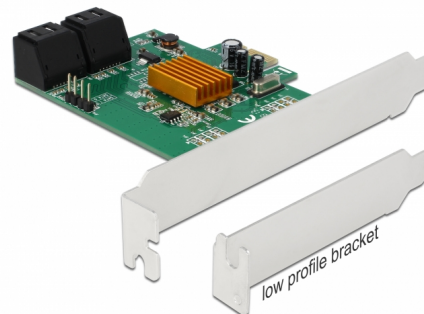

Delock SATA 4 θυρών PCI Express x1 Κάρτα

Περιγραφή

Η κάρτα PCI Express από τη Delock επεκτείνει έναν Η/Υ με τέσσερις εσωτερικές θύρες SATA. Διαφορετικές συσκευές όπως δίσκοι SSD, σκληροί δίσκοι, δίσκοι DVD κ.λπ. μπορούν να συνδεθούν στην κάρτα.

Αρ. προϊόντος 90382

EAN: 4043619903825

Χώρα προέλευσης: China

Συσκευασία: Retail Box

Προδιαγραφές

- Συνδετήρας:
 - 4 x SATA 6 Gb/s 7 ακίδων, αρσενική
 - 1 x PCI Express x1, V2.0
 - 2 x 2 ακίδων κεφαλίδα για LED
- Chipset: Marvell 88SE9215
- Υποστηρίζει Native Command Queuing (NCQ)
- Υποστηρίζει S.M.A.R.T.
- Υποστηρίζει TRIM
- Υποστηρίζει DevSleep
- Αλλαγή χωρίς διακοπή λειτουργίας
- Δίσκος επανεκκίνησης

Interface

Εσωτερικός:	1 x PCI Express x1, V2.0 4 x SATA 6 Gb/s 7 ακίδων, αρσενική
-------------	--

Technical characteristics

Chipset:	Marvell 88SE9215
----------	------------------

Physical characteristics