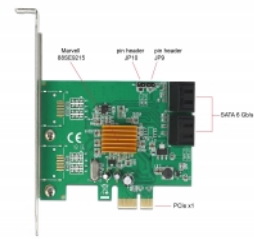

Περιεχόμενα συσκευασίας

- Κάρτα PCI Express
- Βραχίονας χαμηλού προφίλ
- Καλώδιο LED
- CD με πρόγραμμα οδήγησης
- Εγχειρίδιο χρήστη

Εικόνες