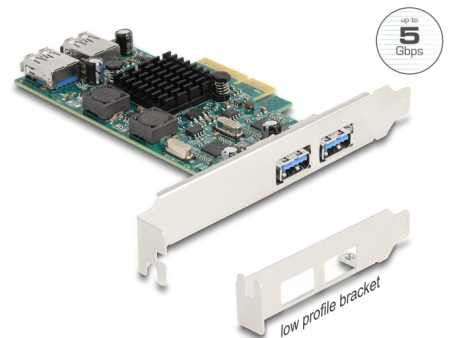

Delock Κάρτα PCI Express x4 προς 2 x εξωτερικά USB 5 Gbps Τύπου-A + 2 x εσωτερικά USB 5 Gbps Τύπου-A με Διπλό Κανάλι - Συσκευή Χαμηλής Κατανομής

Περιγραφή

Αυτή η κάρτα PCI Express της Delock διευρύνει το PC κατά δύο εξωτερικές θύρες USB 5 Gbps καθώς και δύο εσωτερικές θύρες USB 5 Gbps. Μπορούν να συνδεθούν διαφορετικές συσκευές USB όπως μια κάρτα μνήμης USB flash, ένας καρταναγνώστης, ένα εξωτερικό περίβλημα κλπ.

????? ??????

Η κάρτα Delock PCIe παρέχει δύο αποκλειστικά κανάλια 5 Gbit/s, καθένα από τα οποία συνδέεται σε δύο θύρες USB. Αυτός ο σχεδιασμός με τις ανεξάρτητες θύρες βελτιώνει την απόδοση μεταφέροντας δεδομένα σε δύο μεμονωμένα κανάλια PCI Express. Αυτό επιτρέπει την γρηγορότερη μεταφορά δεδομένων.

Εάν συνδεθούν αρκετές συσκευές USB σε μια συμβατική κάρτα PCI Express (μονής αρτηρίας), το μέγιστο εύρος ζώνης διαμοιράζεται σε όλες τις θύρες. Εξαιτίας των δύο τσιπ ελέγχου κεντρικού υπολογιστή (host controller chipsets), η κάρτα Delock χρησιμοποιεί μόνο δύο θύρες αντί για τέσσερις σε ένα κανάλι. Αυτό μειώνει τη συμφόρηση και διπλασιάζει το διαθέσιμο εύρος ζώνης.

Χωρίς επιπρόσθετη παροχή ενέργειας

Εξαιτίας στον ενσωματωμένο έλεγχο παροχής ενέργειας των 5 V DC, η κάρτα PCIe δε χρειάζεται επιπρόσθετη παροχή ενέργειας.

Προδιαγραφές

- Συνδετήρας:
  - εξωτερικά:
    - 2 x USB 5 Gbps Τύπου-A θηλυκό
  - εσωτερικά:

Αρ. προϊόντος 90282

EAN: 4043619902828

Χώρα προέλευσης: China

Συσκευασία: Συσκευασία