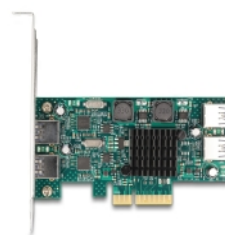

- 2 x USB 5 Gbps Τύπου-A θηλυκό
- 1 x PCI Express x4, V2.0
- Chipset: 2 x Renesas uPD720202, Asmedia ASM1806
- Ρυθμός μεταφοράς δεδομένων της τάξης των 5 Gbps
- Υποστηρίζει UASP
- Υποστηρίζει προδιαγραφές eXtensible Host Controller Interface (xHCI) 1.0
- Δίσκος επανεκκίνησης

Απαιτήσεις συστήματος

- Linux Kernel 6.2 ή νεότερο
- Windows 10/10-64/11
- PC με μια ελεύθερη υποδοχή PCI Express x4 / x8 / x16 / x32

Περιεχόμενα συσκευασίας

- Κάρτα PCI Express USB 5 Gbps
- Βραχίονας χαμηλού προφίλ
- Εγχειρίδιο χρήστη

Εικόνες