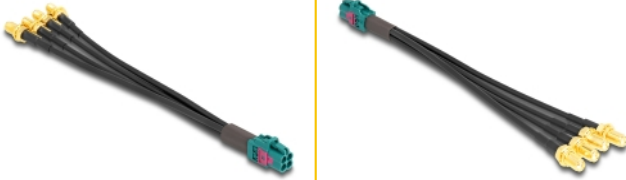

Delock Kabel Mini FAKRA Z żeński poczwórny na 4 x żeńskie złącze SMA typu-A Premium

Opis

Kabel Delock nadaje się połączenia elementów elektronicznych i elektroniki w samochodzie.

Oszczędność miejsca do 80 %

Uwaga

Typ-A: kompatybilny z Rosenbergerem

20 cm

Numer artykułu 90127

EAN: 4043619901272

Kraj pochodzenia:
Taiwan, Republic of
China

Opakowanie: Torba na
zamek błyskawiczny

Szczegóły techniczne

- Złącze:
 - 1 x Mini FAKRA Z żeński
 - 4 x SMA żeński
- Mini FAKRA Z: błękit RAL 5021
- Pin: mosiądz
- Izolator: LCP
- Obudowa plastikowa: PA46
- Szybkość transmisji danych do 28 Gbps
- Zakres częstotliwości: do 20 GHz
- Impedancja: 50 Ohm
- Długość ze złączami: ok. 20 cm

Zawartość opakowania

- Mini FAKRA kabel

Zdjęcia

Interface

Złącze 1:	1 x Mini FAKRA Z
Złącze 2:	4 x SMA żeński

Physical characteristics

Cable length incl. connector:	20 cm
Kolor:	RAL 5021 Water blue