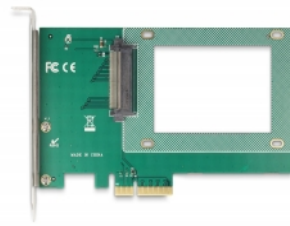

Sadržaj pakiranja

- PCI Express kartica
- Korisnički priručnik

Slike