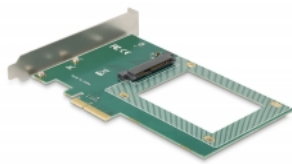

Sadržaj pakiranja

- PCI Express kartica
- Korisnički priručnik

Slike