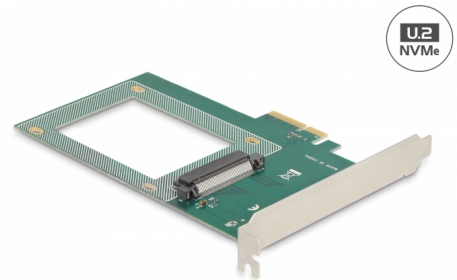

Delock PCI Express x4 Kartica na 1 x unutarnji U.2 NVMe SFF-8639

Opis

Ova PCI Express kartica iz Delocka proširuje računalo za jedno U.2 sučelje. Podržava spajanje U.2 SSD-a u 2.5" formatu.

Predmet br. 90081

EAN: 4043619900817

Zemlja podrijetla: China

Pakiranje: Retail Box

Tehnički podaci

- Priključak:
unutarnji:
1 x U.2 SFF-8639 ženski
1 x PCI Express x4, V4.0
- Za NVMe SSD od 2.5"
- Može se pokrenuti
- Podržava NVM Express (NVMe)
- Podržava TRIM
- 4 x rupe za montažu za 2.5" pogon

Interface

Unutarnji:	1 x U.2 SFF-8639 ženski 1 x PCI Express x4, V4.0
------------	---