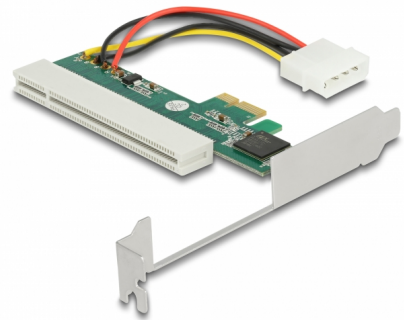

Delock Stigarkort PCI Express x1 till 1 x PCI 32 Bit 5 V-plats Broadcom

Beskrivning

PCI Express-lyftarkortet från Delock gör det möjligt att ansluta ett PCI-kort via ett PCI Express-gränssnitt. Fördjupningen i spårfastet tillåter en extern anslutning av t.ex. kablar till det inbyggda PCI-kortet i datorhöljet.

Artikelnummer 90063

EAN: 4043619900633

Ursprungsland: China

Paket: Låda

Specifikationer

- Anslutning:
 - 1 x PCI Express x1 >
 - 1 x 32-bitars PCI
 - 1 x strömanslutning 4-stifts Molex
- Kringkretsar: Broadcom PEX8112-AA66BI
- Bootbar

Systemkrav

- Linux Kernel 5.4 eller högre
- Windows 8.1/8.1-64/10/10-64/11
- Windows Server 2019
- PC med en ledig PCI Express-plats

Paketets innehåll

- PCIe stigar kort
- Bruksanvisning

Bilder

General

Funktion:	Bootbar
-----------	---------

Interface

Kontakt 1:	1 x PCI Express x1
Kontakt 2:	1 x 32-Bit PCI
kontakt 3:	1 x strömanslutning 4-stifts Molex

Technical characteristics

Kringkretsar:	Broadcom PEX8112-AA66BI
---------------	-------------------------