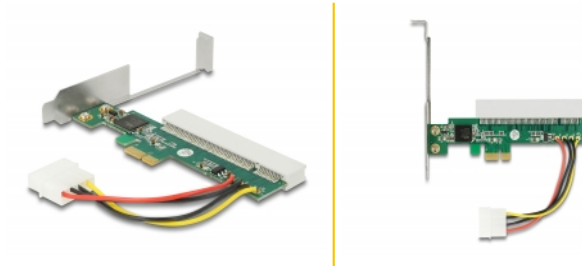

- PCIe stigar kort
- Bruksanvisning

Bilder