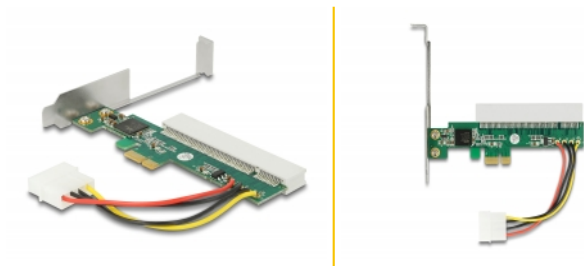

Delock Riser kartica PCI Express x1 na 1 x PCI 32 Bit 5 V utor Broadcom

Opis

PCI Express Riser kartica tvrtke Delock omogućava spajanje jedne PCI kartice preko jednog PCI Express sučelja. Udubljenje u nosaču utora omogućuje vanjsku vezu npr. kabele za ugrađenu PCI karticu u kućištu računala.

Predmet br. 90063

EAN: 4043619900633

Zemlja podrijetla: China

Pakiranje: Kutija

Tehnički podaci

- Priključak:
 - 1 x PCI Express x1 >
 - 1 x 32-bitni PCI
 - 1 x 4-polni muški priključak za napajanje Molex
- Skup čipova: Broadcom PEX8112-AA66BI
- Može se pokrenuti

Slike

General

Funkcija:	Može se pokrenuti
-----------	-------------------

Interface

Priključak 1:	1 x PCI Express x1
Priključak 2:	1 x 32-Bit PCI
priključak 3:	1 x 4-polni muški priključak za napajanje Molex