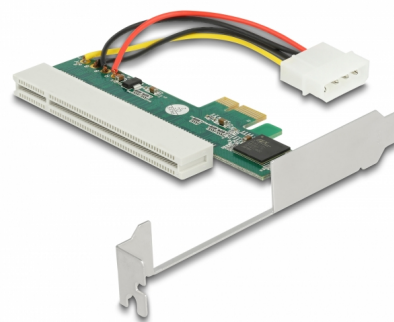

Delock Riser kartica PCI Express x1 na 1 x PCI 32 Bit 5 V utor Broadcom

Opis

PCI Express Riser kartica tvrtke Delock omogućava spajanje jedne PCI kartice preko jednog PCI Express sučelja. Udubljenje u nosaču utora omogućuje vanjsku vezu npr. kabele za ugrađenu PCI karticu u kućištu računala.

Predmet br. 90063

EAN: 4043619900633

Zemlja podrijetla: China

Pakiranje: Kutija

Tehnički podaci

- Priključak:
 - 1 x PCI Express x1 >
 - 1 x 32-bitni PCI
 - 1 x 4-polni muški priključak za napajanje Molex
- Skup čipova: Broadcom PEX8112-AA66BI
- Može se pokrenuti

Slike

General

Funkcija:	Može se pokrenuti
-----------	-------------------

Interface

Priključak 1:	1 x PCI Express x1
Priključak 2:	1 x 32-Bit PCI
priključak 3:	1 x 4-polni muški priključak za napajanje Molex