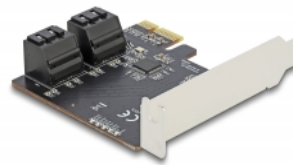

Delock SATA PCI Express x1-kort med 4 portar - Formfaktor med låg profil

Beskrivning

PCI Express-kortet från Delock utökar din dator med fyra interna SATA-portar. Olika enheter som t.ex. SSD-enheter, hårddiskar, DVD-spelare osv. kan anslutas till kortet.

Artikelnummer 90010

EAN: 4043619900107

Ursprungsland: China

Paket: Retail Box

Specifikationer

- Anslutning:
 - intern:
 - 4 x SATA 6 Gb/s 7-stifts hane
 - 1 x PCI Express x1, V3.0
- Kringkretsar: Asmedia ASM1064
- Stöder Native Command Queuing (NCQ)
- Stödjer S.M.A.R.T.
- Stödjer TRIM
- Stödjer DevSleep
- Stöder SATA Port Multiplier
- Hot plug
- Bootbar
- 5 x LED-indikatorer

Systemkrav

- Linux Kernel 5.4 eller högre

- Windows 8.1/8.1-64/10/10-64/11
- PC med en ledig PCI Express-plats

Paketets innehåll

- PCI Express-kort
- Fäste med låg profil
- Bruksanvisning

Bilder

General

Funktion:	Bootbar
Supported operating system:	Linux Kernel 5.4 or above Windows 10 32-bit Windows 10 64-bit Windows 8.1 32-Bit Windows 8.1 64-Bit Windows 11

Interface

Intern:	1 x PCI Express x1, V3.0 4 x SATA 6 Gb/s 7-stifts hane
---------	---

Technical characteristics

Kringkretsar:	Asmedia ASM1064
---------------	-----------------

Physical characteristics

Slot bracket:	låg profil standard
---------------	------------------------