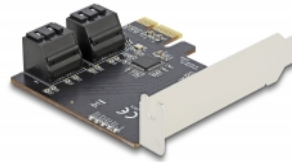

Delock SATA 4 θυρών PCI Express x1 Κάρτα - Συσκευή Χαμηλής Κατανομής

Περιγραφή

Η κάρτα PCI Express από τη Delock επεκτείνει έναν Η/Υ με τέσσερις εσωτερικές θύρες SATA. Διαφορετικές συσκευές όπως δίσκοι SSD, σκληροί δίσκοι, δίσκοι DVD κ.λπ. μπορούν να συνδεθούν στην κάρτα.

Αρ. προϊόντος 90010

EAN: 4043619900107

Χώρα προέλευσης: China

Συσκευασία: Retail Box

Προδιαγραφές

- Συνδετήρας:
εσωτερικά:
4 x SATA 6 Gb/s 7 ακίδων, αρσενική
1 x PCI Express x1, V3.0
- Chipset: Asmedia ASM1064
- Υποστηρίζει Native Command Queuing (NCQ)
- Υποστηρίζει S.M.A.R.T.
- Υποστηρίζει TRIM
- Υποστηρίζει DevSleep
- Υποστήριξη SATA Port Multiplier
- Hot Plug
- Δίσκος επανεκκίνησης
- 5 x Ένδειξη LED

Απαιτήσεις συστήματος

- Linux Kernel 5.4 ή νεότερο

- Windows 8.1/8.1-64/10/10-64/11
- Η/Υ με μία ελεύθερη υποδοχή PCI Express

Περιεχόμενα συσκευασίας

- Κάρτα PCI Express
- Βραχίονας χαμηλού προφίλ
- Εγχειρίδιο χρήστη

Εικόνες

General

Λειτουργία :	Δίσκος επανεκκίνησης
Supported operating system:	Linux Kernel 5.4 or above Windows 10 32-bit Windows 10 64-bit Windows 8.1 32-Bit Windows 8.1 64-Bit Windows 11

Interface

Εσωτερικός:	1 x PCI Express x1, V3.0 4 x SATA 6 Gb/s 7 ακίδων, αρσενική
-------------	--