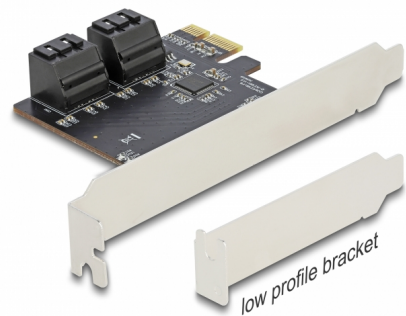

Delock SATA 4 θυρών PCI Express x1 Κάρτα - Συσκευή Χαμηλής Κατανομής

Περιγραφή

Η κάρτα PCI Express από τη Delock επεκτείνει έναν Η/Υ με τέσσερις εσωτερικές θύρες SATA. Διαφορετικές συσκευές όπως δίσκοι SSD, σκληροί δίσκοι, δίσκοι DVD κ.λπ. μπορούν να συνδεθούν στην κάρτα.

Αρ. προϊόντος 90010

EAN: 4043619900107

Χώρα προέλευσης: China

Συσκευασία: Retail Box

Προδιαγραφές

- Συνδετήρας:
εσωτερικά:
4 x SATA 6 Gb/s 7 ακίδων, αρσενική
1 x PCI Express x1, V3.0
- Chipset: Asmedia ASM1064
- Υποστηρίζει Native Command Queuing (NCQ)
- Υποστηρίζει S.M.A.R.T.
- Υποστηρίζει TRIM
- Υποστηρίζει DevSleep
- Υποστήριξη SATA Port Multiplier
- Hot Plug
- Δίσκος επανεκκίνησης
- 5 x Ένδειξη LED

Technical characteristics

Chipset:	Asmedia ASM1064
----------	-----------------

Physical characteristics

Slot bracket:	Χαμηλής Κατανομής standard
---------------	-------------------------------